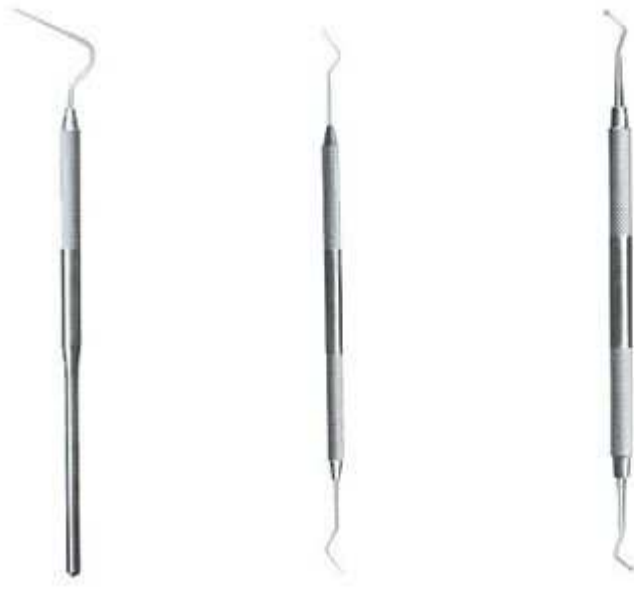

Instrumental Odontológico

Colección Ivokatec

Fabricado por **SDIF**